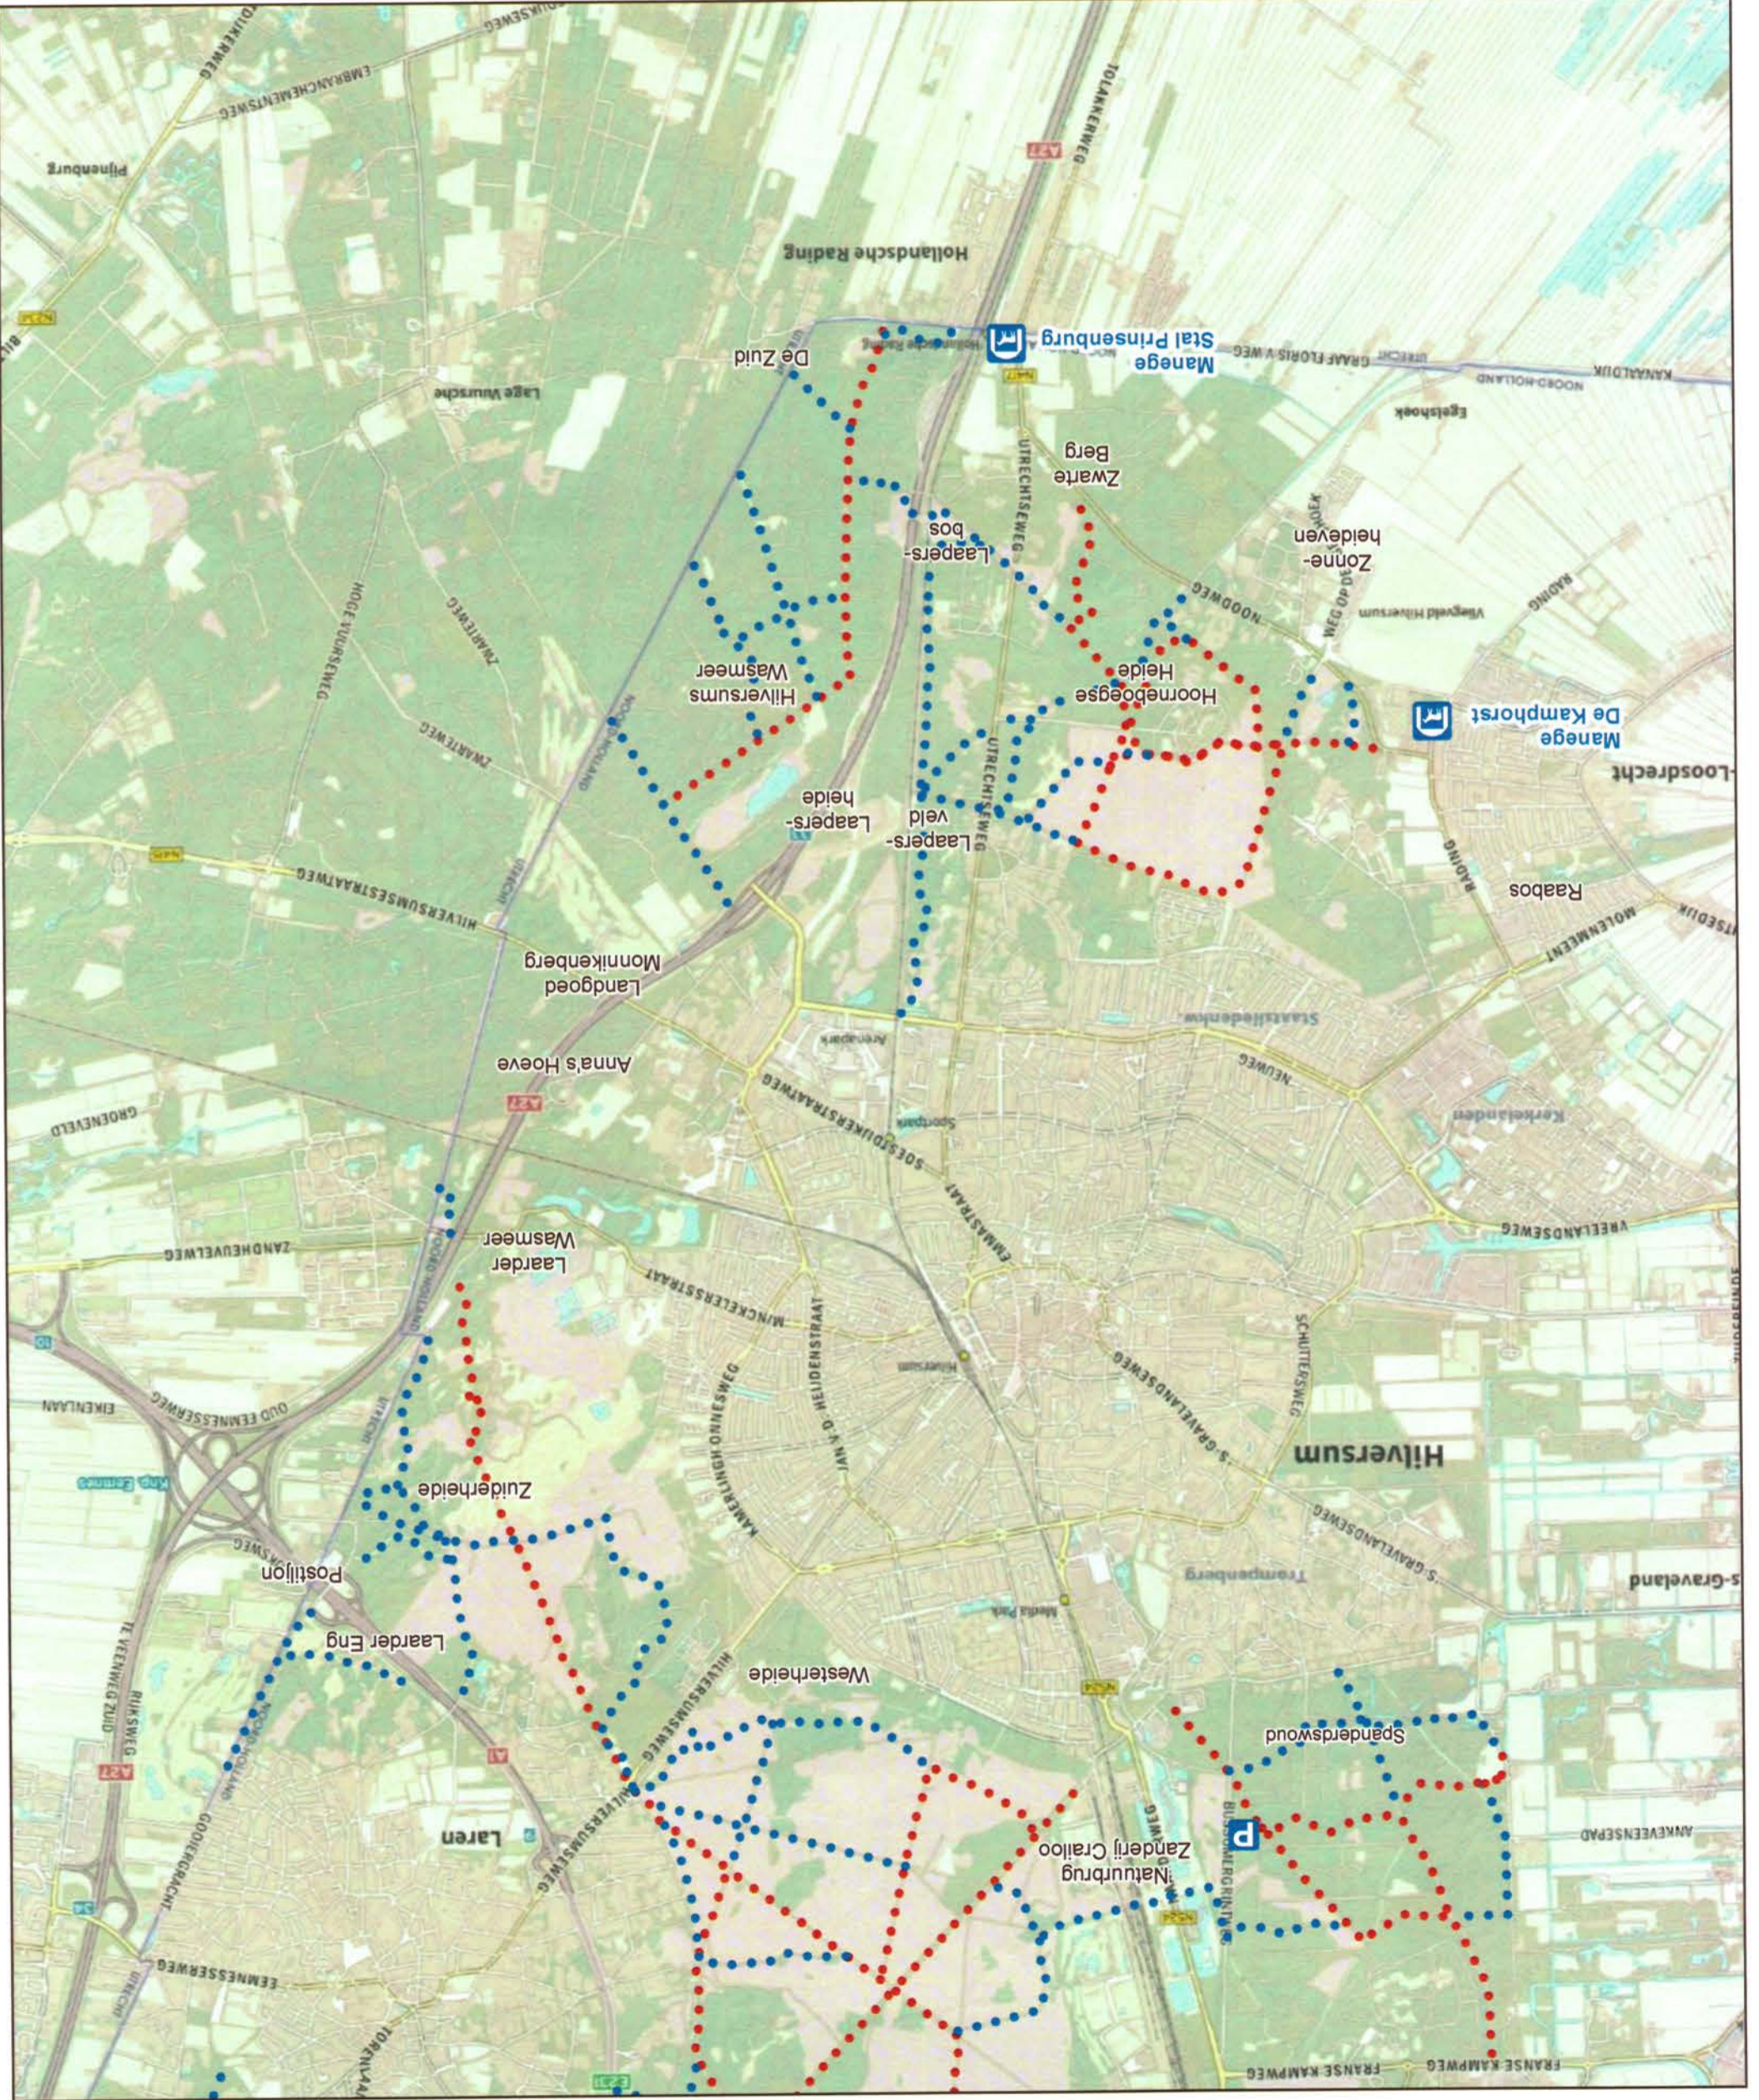

- Ruiterroute
- Aanspanningsroute
- P Parkeerplaats geschikt voor paardentrukkers

Datum: 14-1-2019
 Kenmerk: 190114-RP
 Goois Natuurreservaat
 Postbus 1001
 1200 BA Hilversum
 035-6214598
 www.gnr.nl
 gooisnatuurreservaat@gnr.nl

Het is mogelijk om met een paardentruier te parkeren bij manege De Kamphorst in Loosdrecht en bij Stal Prinsenburgh in Hollandsche Rading.

Dit kan uitsluitend onder de voorwaarde dat er minimaal 24 uur van te voren contact wordt gezocht met de maneges.

- Ruiterroute
- Aanspanningsroute
- P Parkeerplaats geschikt voor paardentruiers
- Parkeerplaats manege

Datum: 8-3-2019

Kemmerk: 19011401-RP

Goois Natuurreservaat

Postbus 1001

1200 BA Hilversum

035-6214598

www.gnr.nl