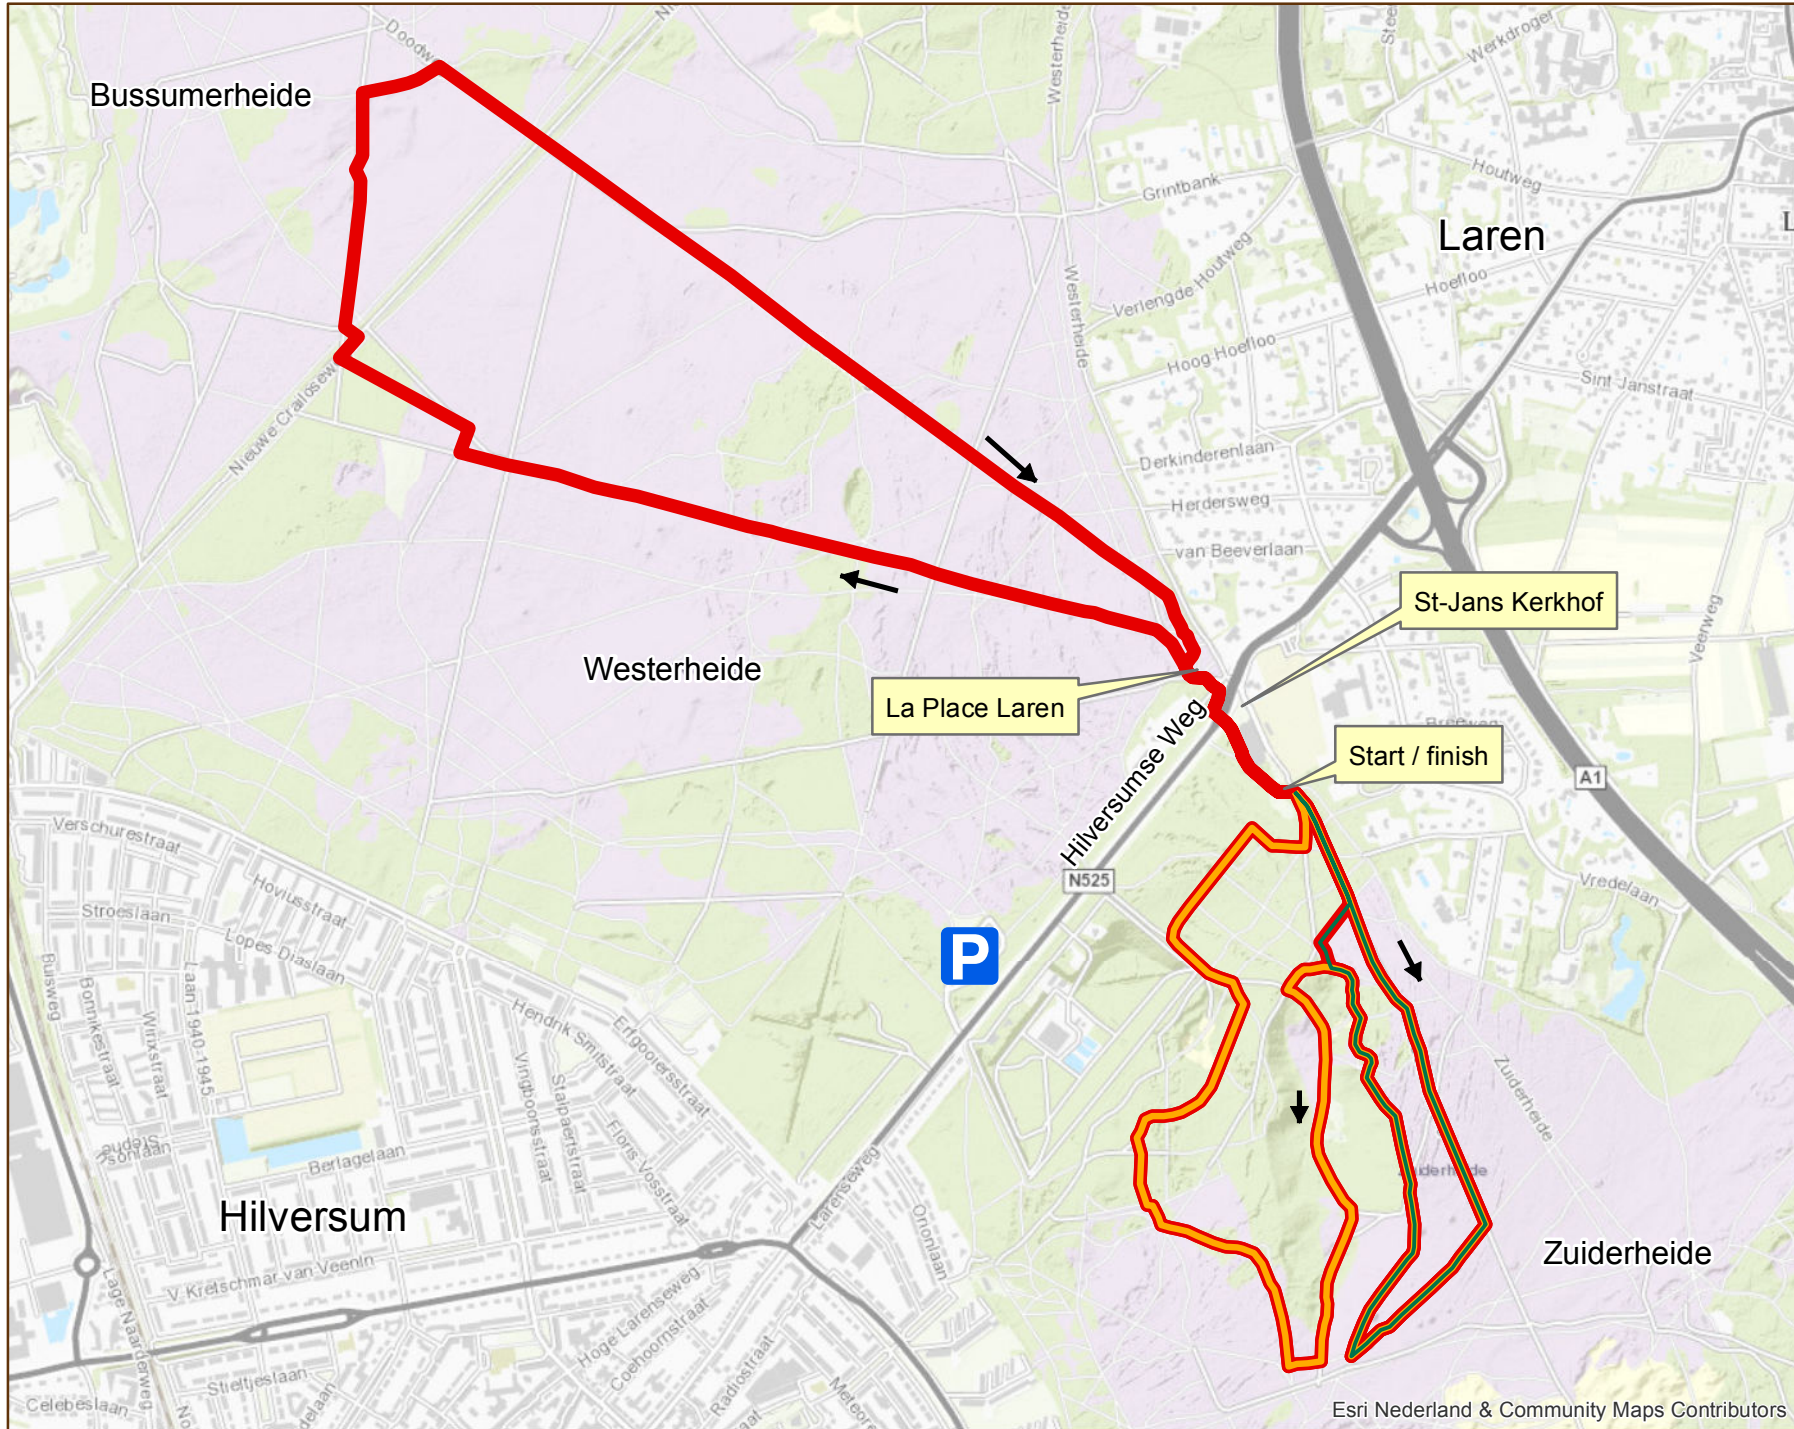

Gooise heideloop - alle routes

Legend for route lengths:

- 2,5 km (Green line)
- 5 km (Orange line)
- 10 km (Red line)

Scale bar: 0 100 200 300 400 m

Datum: 16-6-2016
Schaal: 1:15.000 op A4
Kenmerk: 14052105
Goois Natuurreservaat
Postbus 1001
1200 BA Hilversum
035-6214598
www.gnr.nl
gooisnatuurreservaat@gnr.nl